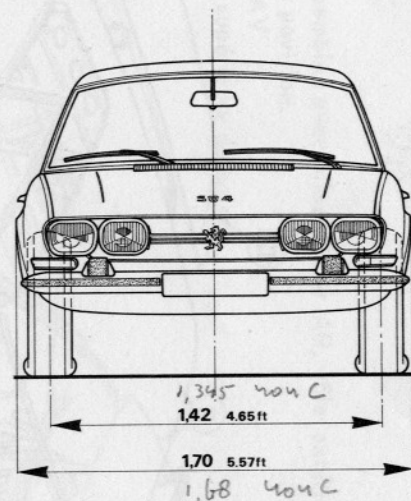

COTES CARACTERISTIQUES DE CARROSSERIE CABRIOLET 504

COTES EXTERIEURES (en mètres)

schub 1:32.75