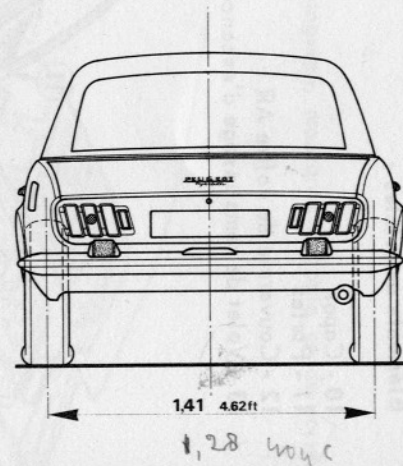

COTES CARACTERISTIQUES DE CARROSSERIE CABRIOLET 504

COTES EXTERIEURES (en mètres)

schub 1:32.75