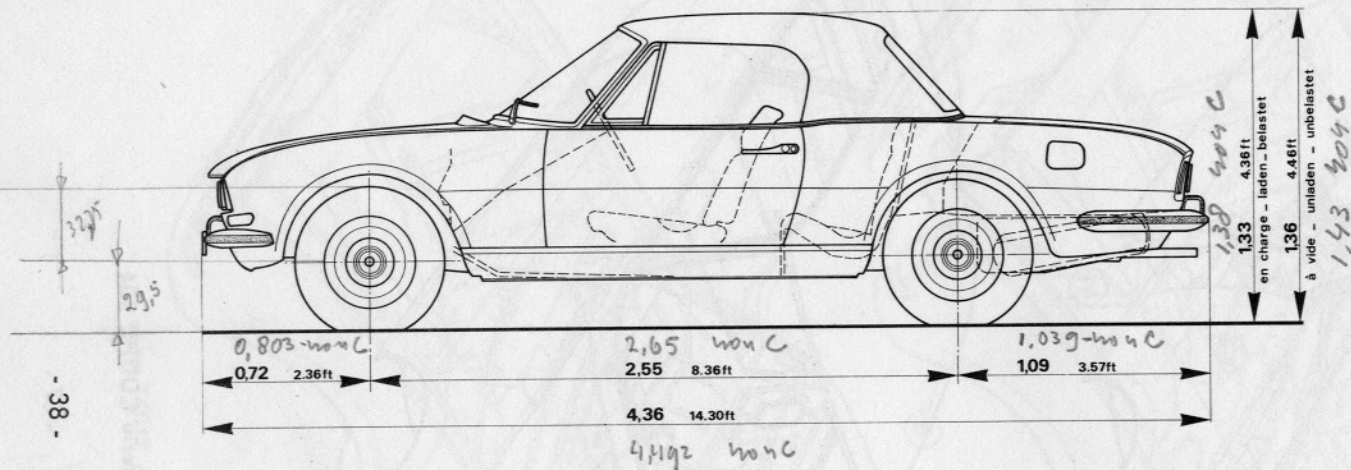

COTES CARACTERISTIQUES DE CARROSSERIE CABRIOLET 504

COTES EXTERIEURES (en mètres)

schub 1:32.75