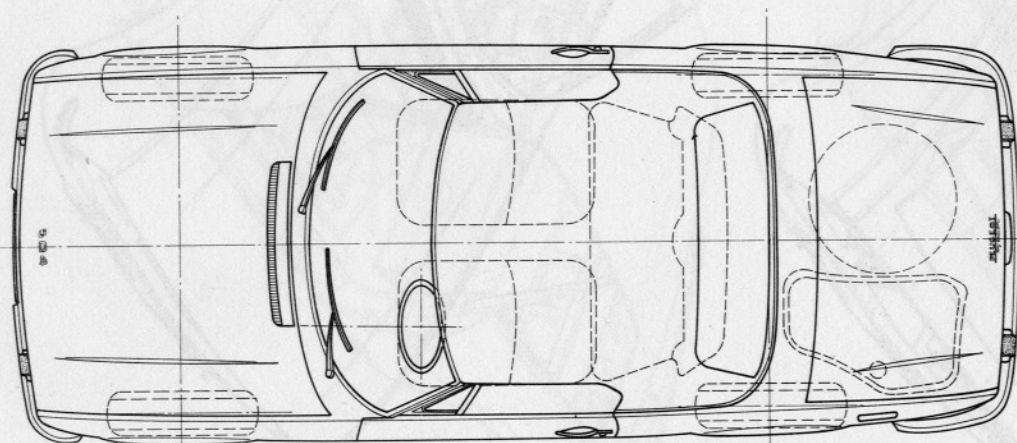

COTES CARACTERISTIQUES DE CARROSSERIE CABRIOLET 504

COTES EXTERIEURES (en mètres)

schub 1:32.75